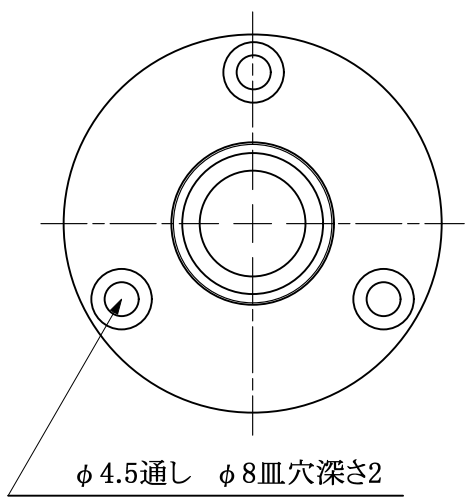

web:参考図

寸法表 (mm)

呼径	D1	D2	D3	D4	ねじ
13x15.88	φ 50	φ 40	φ 16.0	(φ 27)	Rp1/2

※web図面の為、等縮尺ではございません。

改定履歴	改定年月日	部品コード:	品種: ユニット継手	材質記号: C3771	材質名: 黄銅	尺度: FREE	製図日付:
		品番: OK606	品名: ユニットザルボ銅管用	承認:	担当:	検図:	製図: