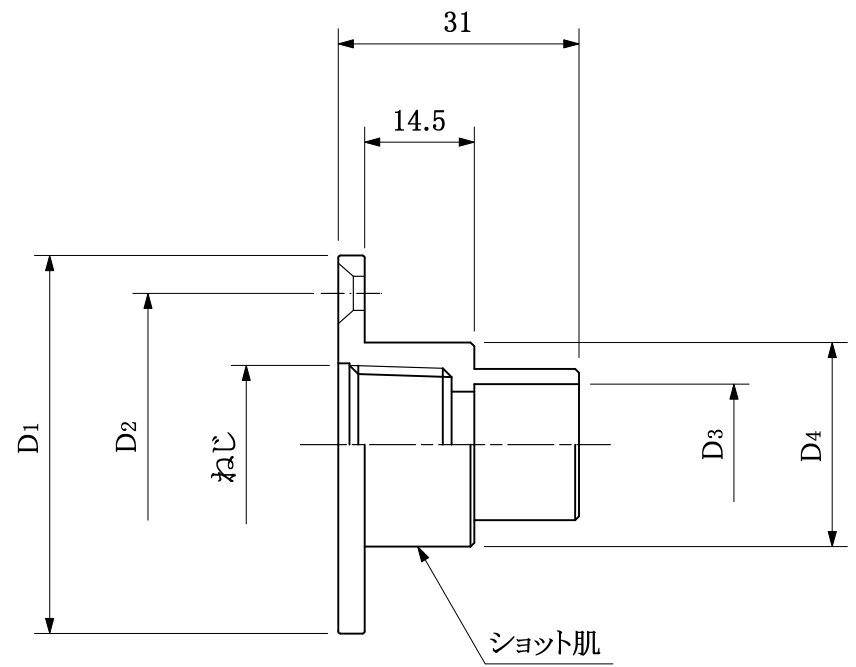

web:参考図

寸法表 (mm)

呼径	D1	D2	D3	D4	ねじ
13x15.88	φ 50	φ 40	φ 16.0	(φ 27)	Rp1/2

※web図面の為、等縮尺ではございません。

改定履歴	改定年月日	部品コード:	品種: ユニット継手	材質記号: C3771	材質名: 黄銅	尺度: FREE	製図日付:
		品番: OK606	品名: ユニットザルボ銅管用	承認:	担当:	検図:	製図: