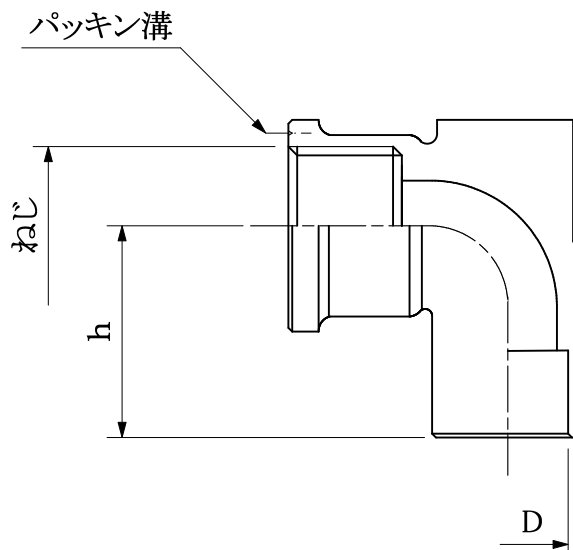

web:参考図

casting mark example

Dimension table: (mm)

呼び径	ねじ	h	D	W
13x15.88	Rp1/2	27	φ 16	35

※web図面の為、等縮尺ではございません。

改定履歴	改定年月日	部品コード:	品種:	材質記号:	材質名:	尺度:	製図日付:	
			金属継手	CAC406	青銅鑄物	FREE		
		品番: OK48C	品名: 銅管用逆座付水栓エルボ	承認:	担当:	検図:	製図:	