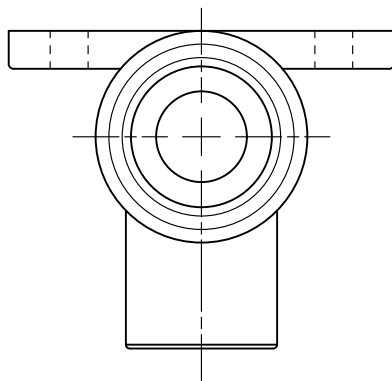

web:参考図

casting mark example

Dimension table: (mm)

呼び径	ねじ	h	D	W
13x15.88	Rp1/2	27	φ 16	35

※web図面の為、等縮尺ではございません。

改定履歴	改定年月日	部品コード:	品種:	材質記号:	材質名:	尺度:	製図日付:	
			金属継手	CAC406	青銅鑄物	FREE		
		品番: OK48C	品名: 銅管用逆座付水栓エルボ	承認:	担当:	検図:	製図:	