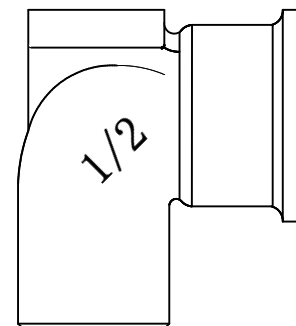

web:参考図

casting mark example

Dimension table: (mm)

呼び径	ねじ	h	D	W
13x15.88	Rp1/2	27	φ 16	35

※web図面の為、等縮尺ではございません。

改定履歴	改定年月日	部品コード:	品種:	材質記号:	材質名:	尺度:	製図日付:	
			金属継手	CAC406	青銅鑄物	FREE		
		品番: OK48C	品名: 銅管用逆座付水栓エルボ	承認:	担当:	検図:	製図:	