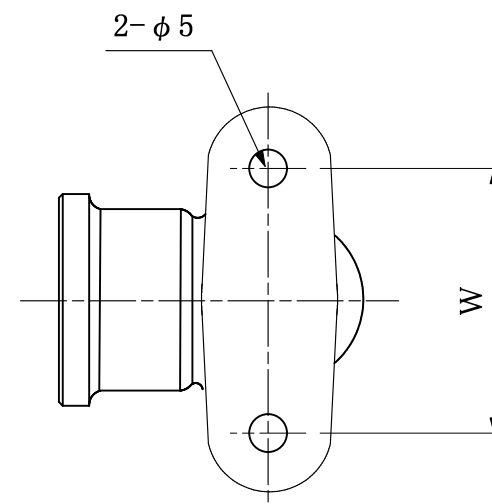

web:参考図

casting mark example

Dimension table: (mm)

呼び径	ねじ	h	D	W
13x15.88	Rp1/2	27	φ 16	35

※web図面の為、等縮尺ではございません。

改定履歴	改定年月日	部品コード:	品種:	材質記号:	材質名:	尺度:	製図日付:	
			金属継手	CAC406	青銅鑄物	FREE		
		品番: OK48C	品名: 銅管用逆座付水栓エルボ	承認:	担当:	検図:	製図:	