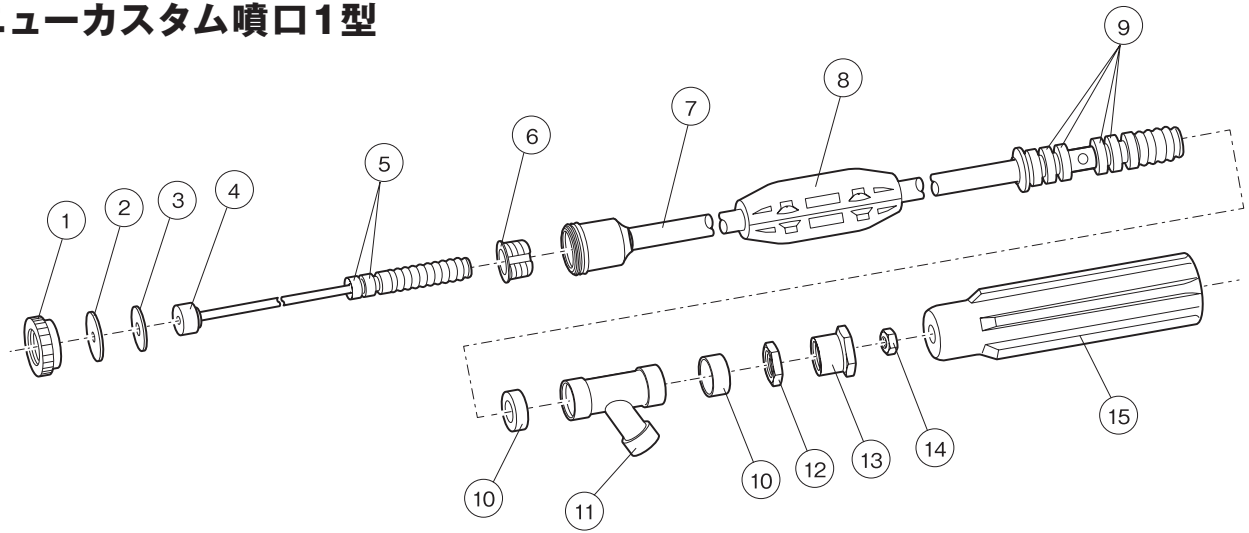

ニューカスタム噴口1型

No.	コード	品名 (仕様)	価格
1	00161001	噴口キャップ	1,040
2	00161003	噴板	700
3	00161004	噴口バッキン	350
4	00161005	調節軸	4,850
5	00161007	Oリング P-7×2	300
6	00161009	割り中子	1,740
7	00161011	本体パイプ	6,910
8	00161012	割り握り	1,580

No.	コード	品名 (仕様)	価格
9	00161013	Oリング P-12×4	650
10	00161014	Y型ワッパー	700
11	00161015	回転Y型	2,780
12	00161016	締め付ナット	540
13	00161017	元ナット	700
14	00161019	握り締め付ナット	330
15	00161024	栓付握り	1,740