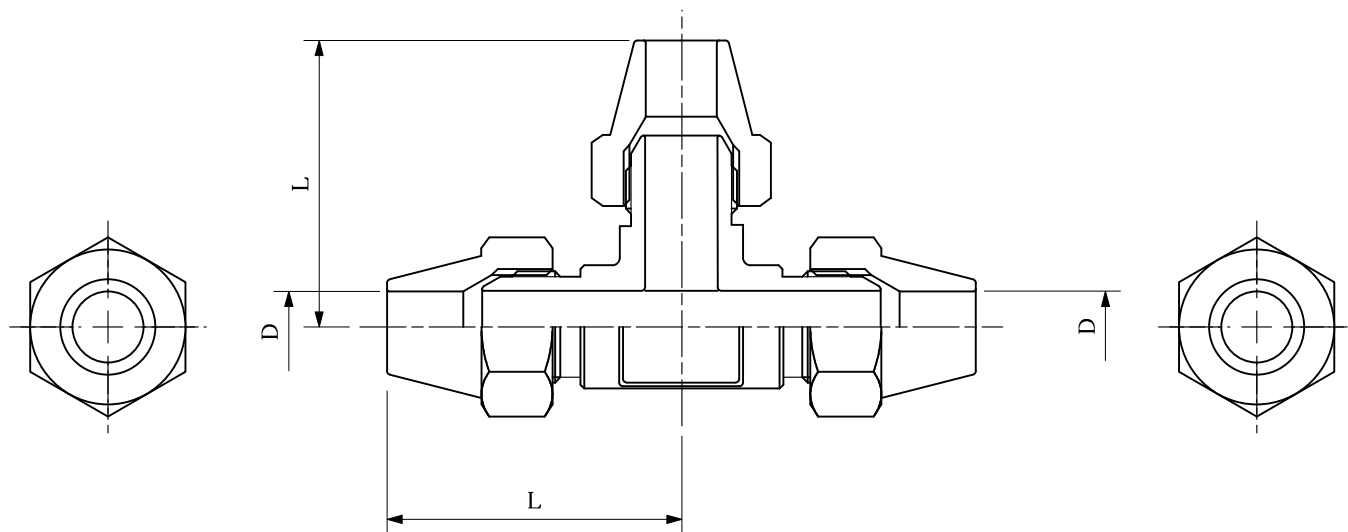

web:参考図

寸法表 (mm)

呼径	L	D
8*8	31	φ 8
15.88*15.88	46	φ 15.88

※web図面の為、等縮尺ではございません。

改定履歴	改定年月日	部品コード:	品種: 銅管継手	材質記号:	材質名: 黄銅製	尺度: FREE	製図日付:
		品番: OK56T	品名: 三方フレアチーズ	承認:	担当:	検図:	製図: