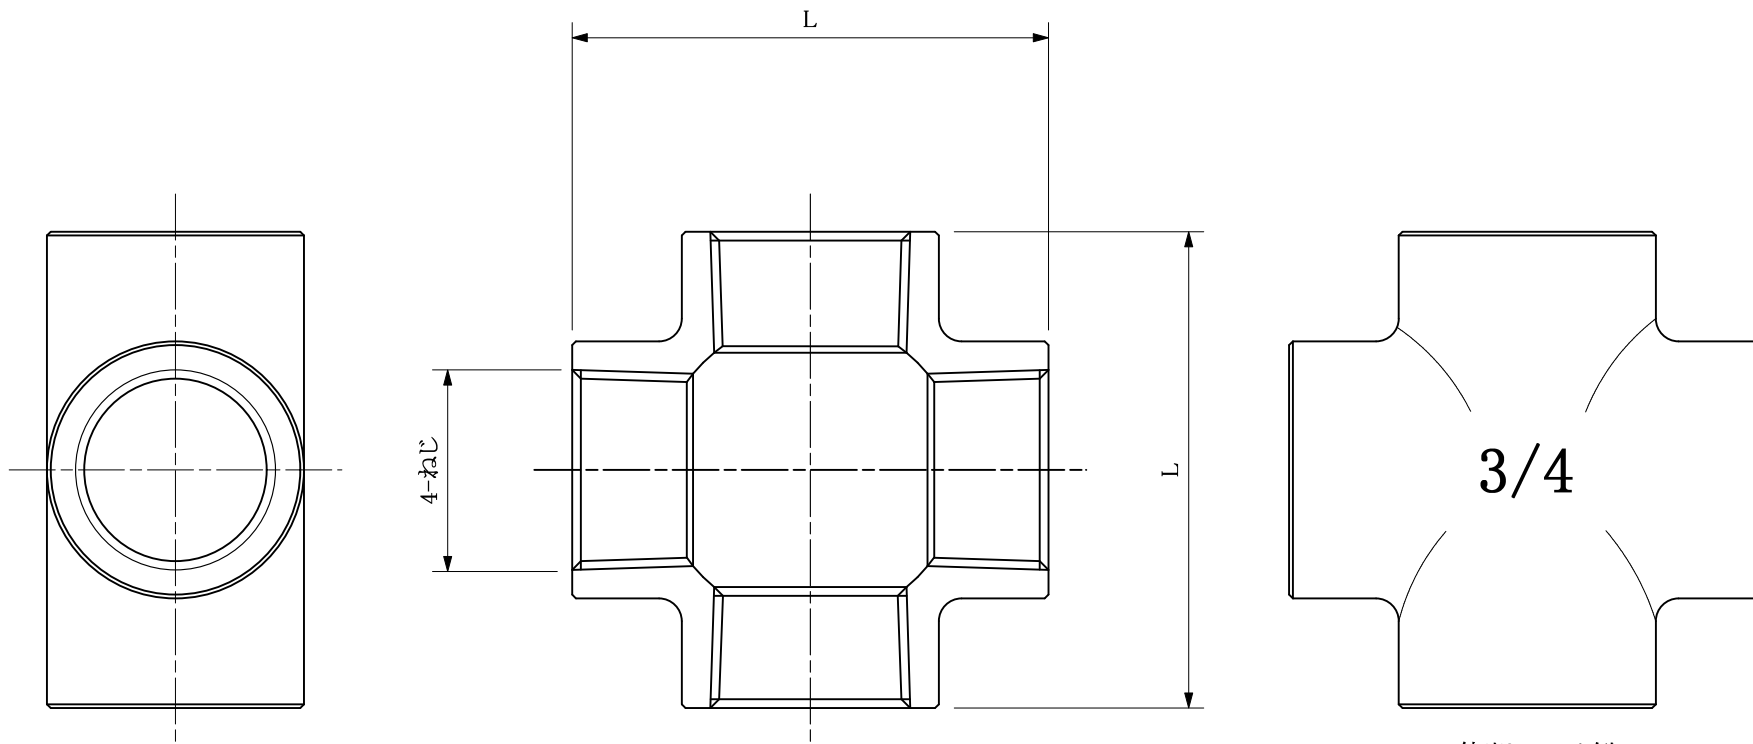

web:参考図

鑄出しマーク例

寸法表 (mm)

呼径	L	4-ねじ
13	52	Rc1/2
20	63	Rc3/4

※web図面の為、等縮尺ではございません。

改定履歴	改定年月日	部品コード:	品種:	材質記号:	材質名:	尺度:	製図日付:	
			青銅継手	CAC406	青銅鑄物	FREE		
		品番: OK685X	品名: BCクロス	承認:	担当:	検図:	製図:	