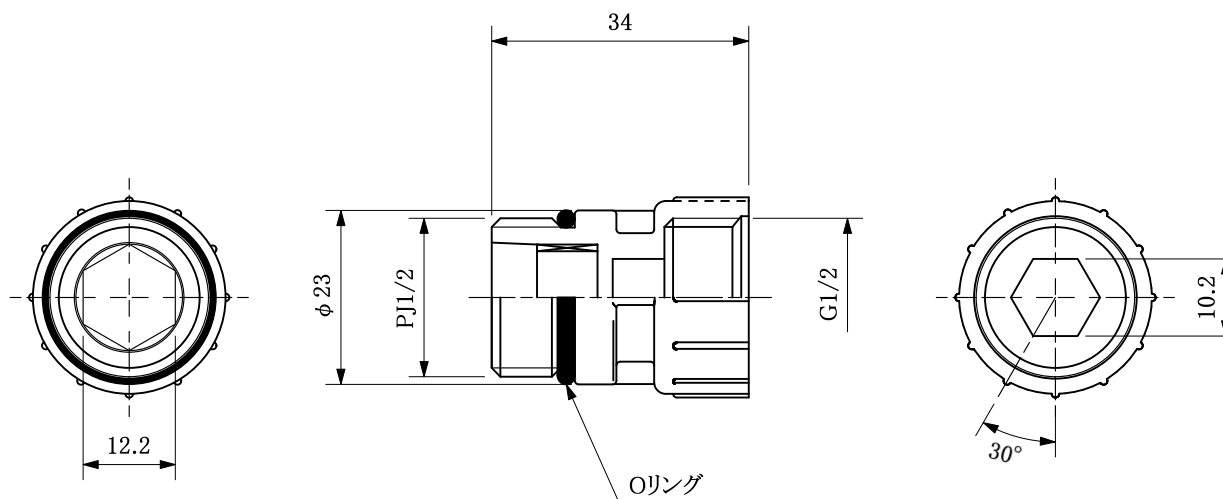

web:参考図

表面色:レッド「KP-36」

表面色:ブルー「KP-37」

◆キャップorプラグとしても使用可能。

※web図面の為、等縮尺ではございません。

改定履歴	改定年月日	部品コード:	品種:	材質記号:	材質名:	尺度:	製図日付:	
			テストプラグ・バンド	PP	ポリプロピレン	FREE		
		品番:	品名:	承認:	担当:	検図:	製図:	
		KP-36/37	キャッププラグ					