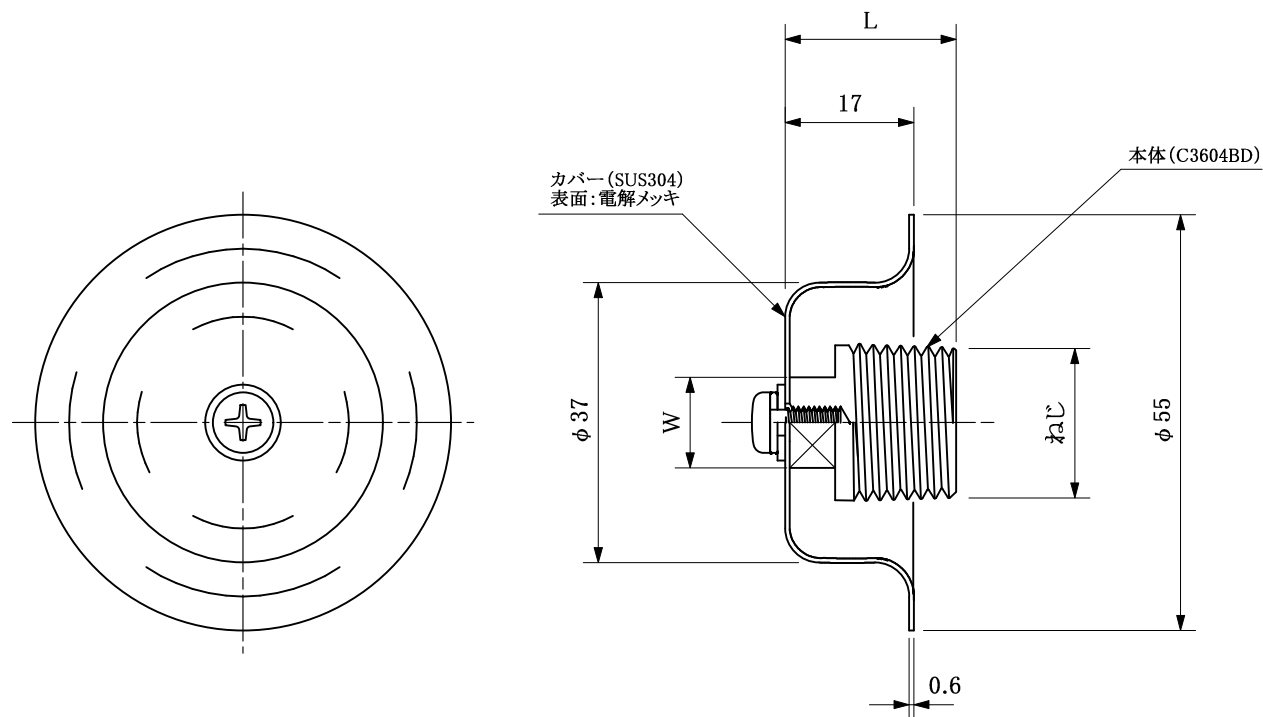

web:参考図

寸法表 (mm)

呼径	L	W	ねじ
13	22.6	□12	R1/2
20	23.6	□16.6	R3/4
25	25.1	□19	R1

◆表面:クロームメッキ

※web図面の為、等縮尺ではございません。

改定履歴	改定年月日	部品コード:	品種: テストプラグ・バンド	材質記号:	材質名:	尺度: FREE	製図日付:	
		品番: S96	品名: 化粧プラグ	承認:	担当:	検図:	製図:	