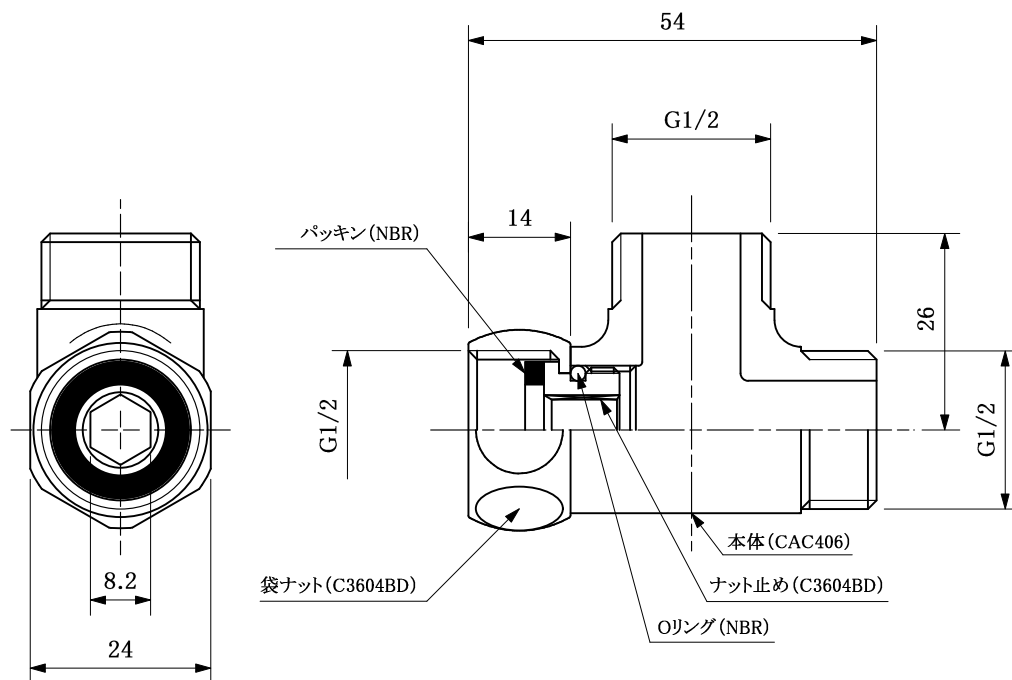

web:参考図

◆表面:クロームメッキ

※web図面の為、等縮尺ではございません。

改定履歴	改定年月日	部品コード:	品種: メッキ継手	材質記号:	材質名:	尺度: FREE	製図日付:
		品番: S92	品名: 片ナットチーズ	承認:	担当:	検図:	製図: