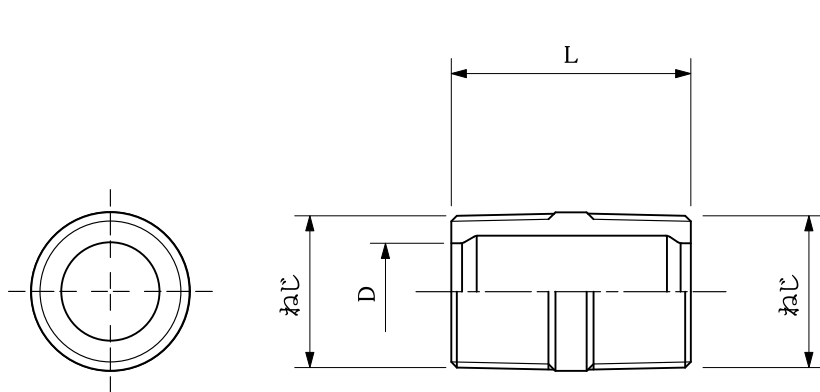

web:参考図

(mm)

呼径	L	D	ねじ
13	31	φ 13	R1/2

(mm)

呼径	L	D	ねじ
20	38	φ 19	R3/4
25	43	φ 25	R1

◆表面:クロームメッキ

※web図面の為、等縮尺ではございません。

改定履歴	改定年月日	部品コード:	品種: メッキ継手	材質記号: C3604BD	材質名: 黄銅棒	尺度: FREE	製図日付:	
		品番: OK677	品名: メッキ丸ニップル	承認:	担当:	検図:	製図:	