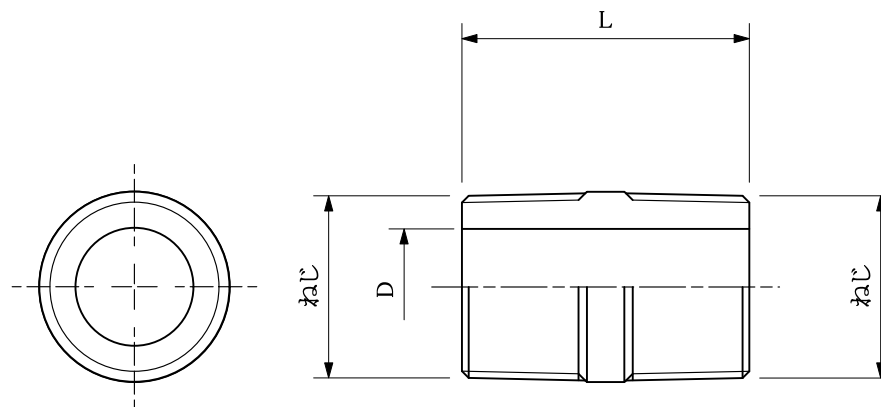

web:参考図

(mm)

呼径	L	D	ねじ
13	31	φ 13	R1/2

(mm)

呼径	L	D	ねじ
20	38	φ 19	R3/4
25	43	φ 25	R1

◆表面:クロームメッキ

※web図面の為、等縮尺ではございません。

改定履歴	改定年月日	部品コード:	品種: メッキ継手	材質記号: C3604BD	材質名: 黄銅棒	尺度: FREE	製図日付:	
		品番: OK677	品名: メッキ丸ニップル	承認:	担当:	検図:	製図:	