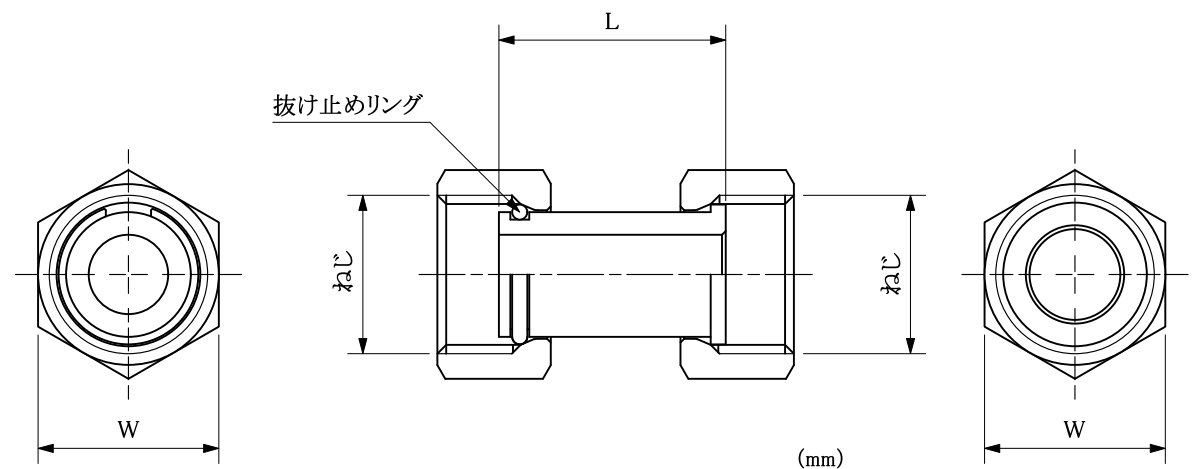

web:参考図

(mm)			
呼径	L	ねじ	W
13	30	G1/2	24
20	41	G3/4	30

◆表面:クロームメッキ

※web図面の為、等縮尺ではございません。

改定履歴	改定年月日	部品コード:	品種: メッキ継手	材質記号: C3604BD	材質名: 黄銅棒	尺度: FREE	製図日付:
		品番: OK634	品名: メスマスアダプター	承認:	担当:	検図:	製図: