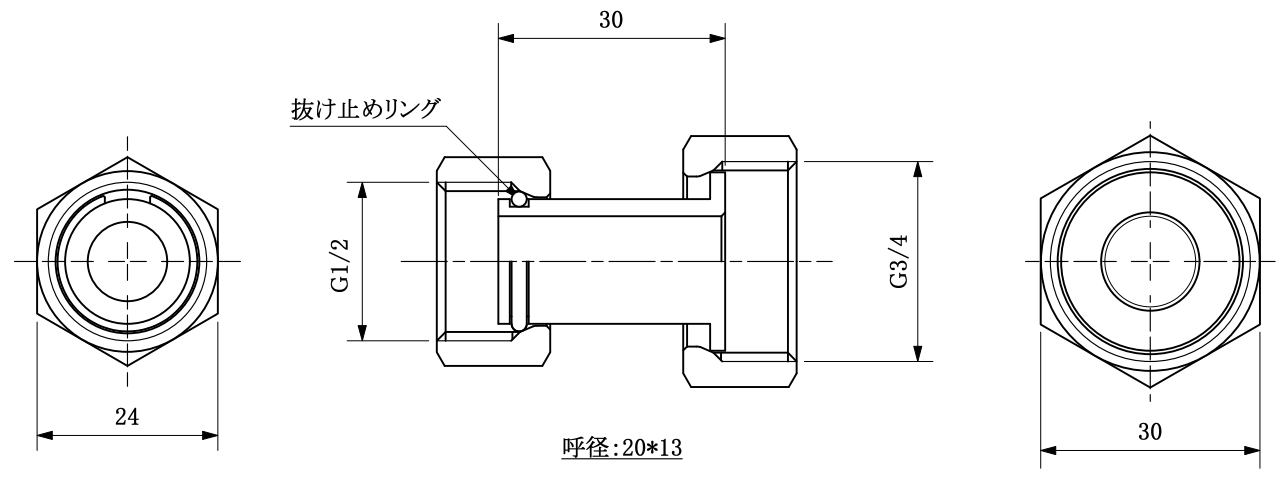

web:参考図

(mm)			
呼径	L	ねじ	W
13	30	G1/2	24
20	41	G3/4	30

◆表面:クロームメッキ

※web図面の為、等縮尺ではございません。

改定履歴	改定年月日	部品コード:	品種: メッキ継手	材質記号: C3604BD	材質名: 黄銅棒	尺度: FREE	製図日付:
		品番: OK634	品名: メスマスアダプター	承認:	担当:	検図:	製図: