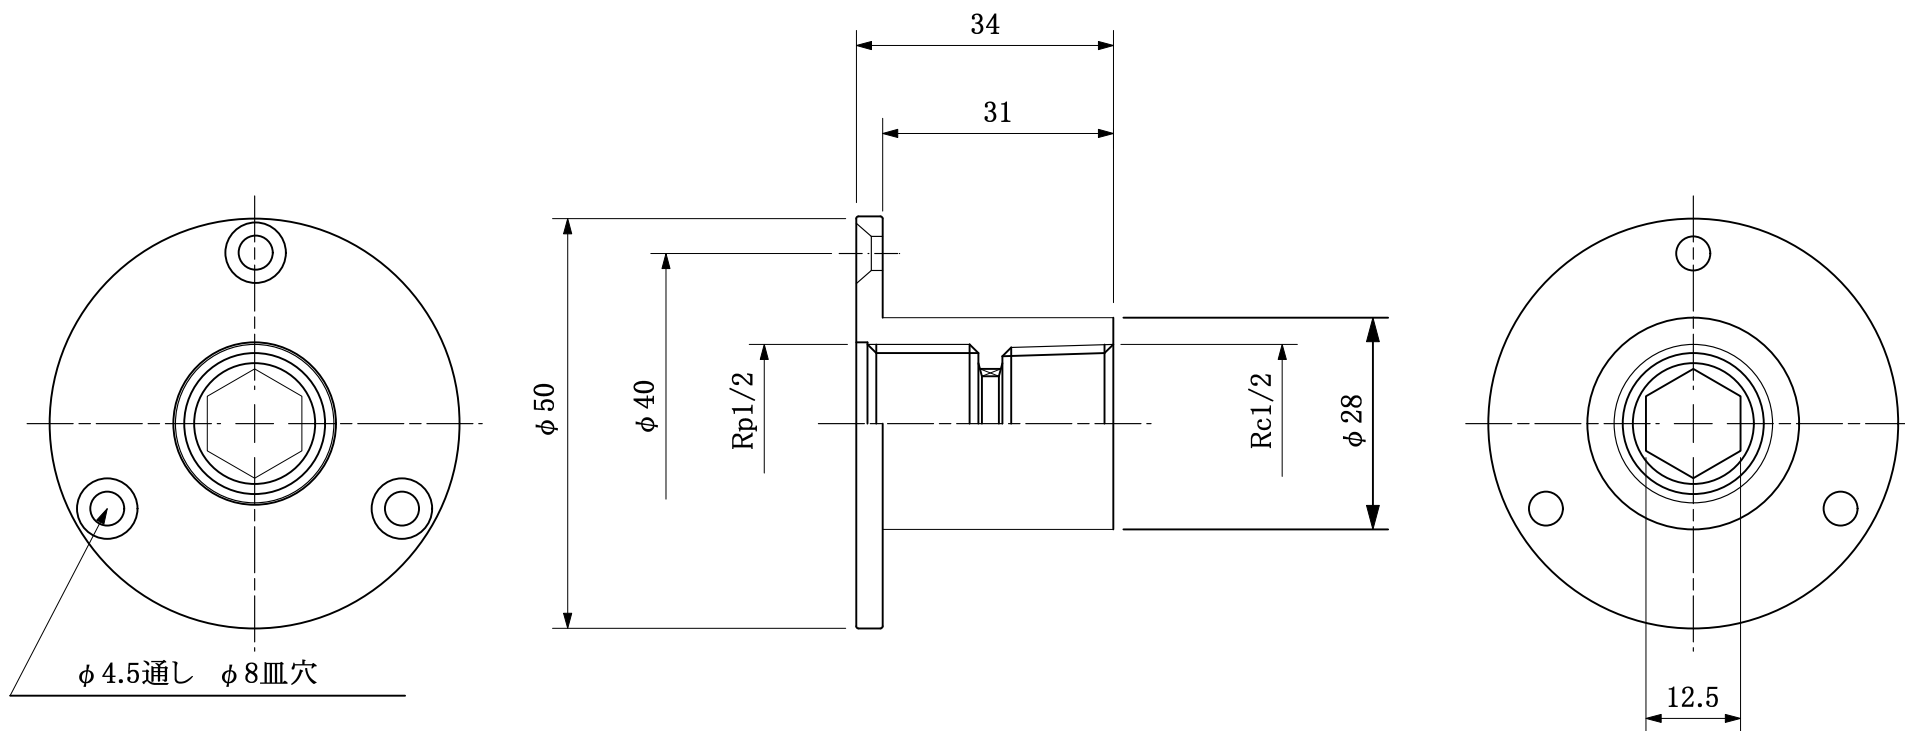

web:参考図

❖表面:クロームメッキ

※web図面の為、等縮尺ではございません。

改定履歴	改定年月日	部品コード:	品種:	材質記号:	材質名:	尺度:	製図日付:
			ユニット継手	C3771	黄銅	FREE	
		品番:	品名:	承認:	担当:	検図:	製図:
		OK607	13ユニットザルボ内ネジ				